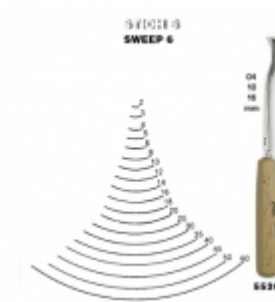

Schnitzschule Hannes Naschenweng - Obervellach / Kärnten

Schnitzschule Hannes Naschenweng

Stubai Exklusiv Stich 6 - verkehrt gekröpft

€40,28 (inkl. 20 % MwSt.)

[Lieferanteninformation](#)