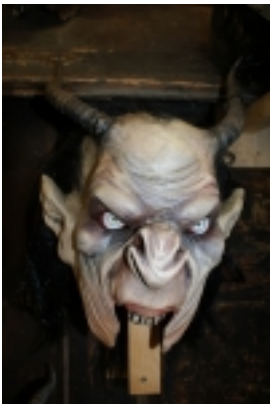

Ä

Halbschalenmaske 06

€650,00 (inkl. 13 % MwSt.)

Handgeschnitzte Halbschalenmaske aus Zirbenholz [\[Produktdetails...\]](#)

Maske

€650,00 (inkl. 13 % MwSt.)

Handgeschnitzte Maske aus Zirbenholz mit HÄrnrern, Glasaugen, Fellhaube [\[Produktdetails...\]](#)